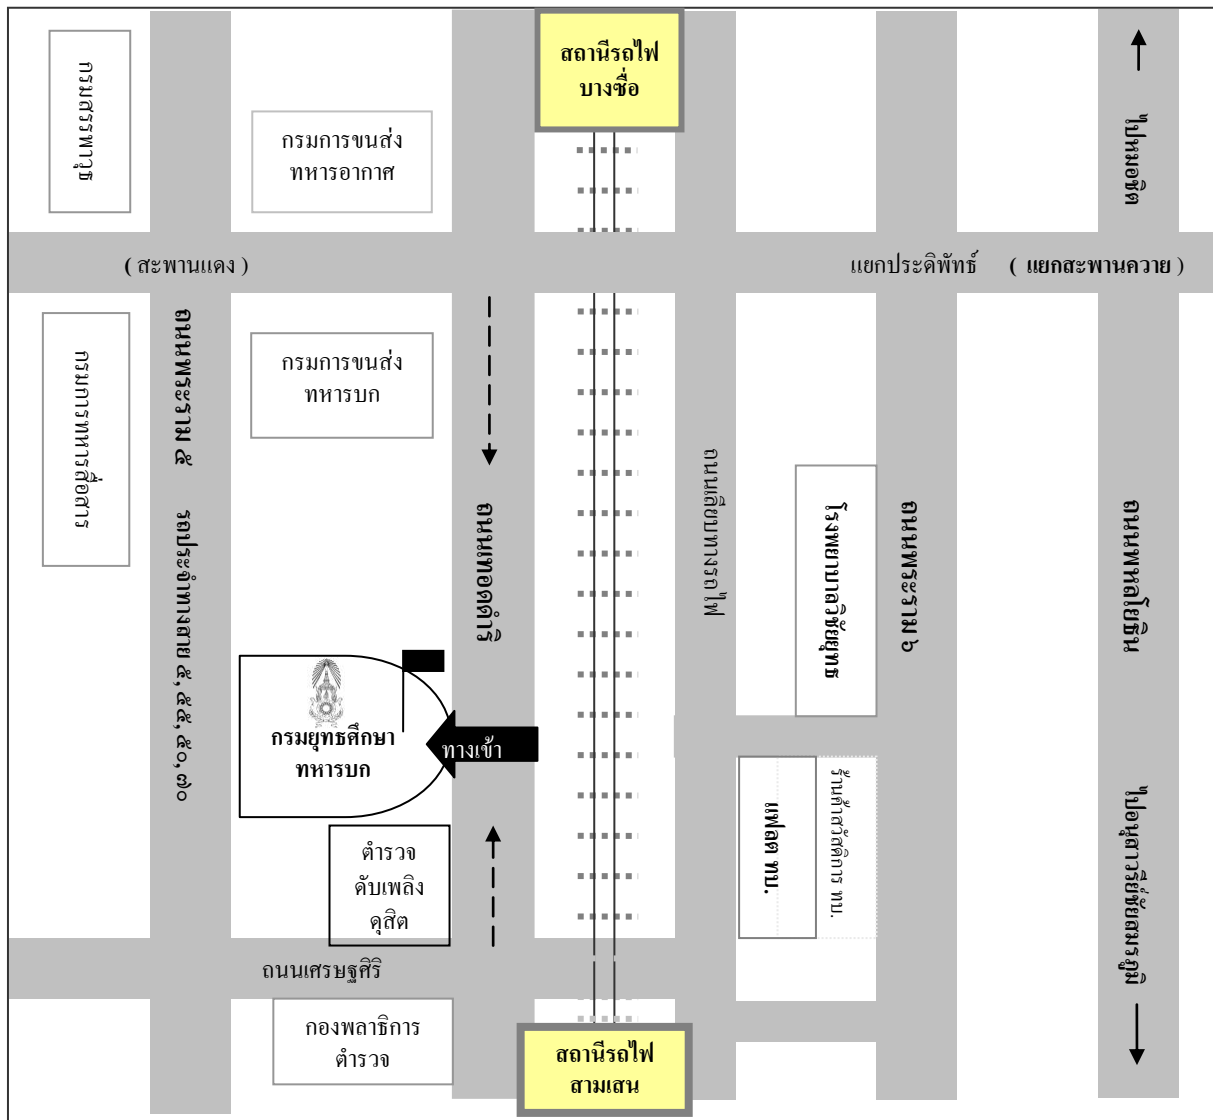

แผนผังกรมยุทธศึกษาทหารบก และเส้นทางเดินรถ

- สถานีรถไฟสามเสน เป็นจุดอ้างอิงหลัก ที่อยู่ใกล้กับกรมยุทธศึกษาทหารบกมากที่สุด (ห่างประมาณ ๔๐๐ เมตร)